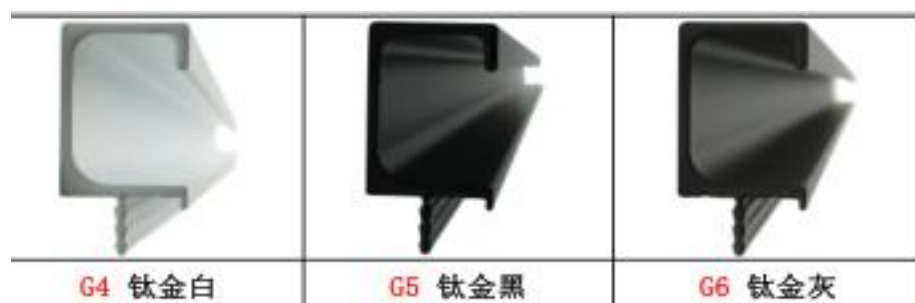

S4、高光单色双面

厚度：18mm 环保等级：F4 星级

板材规格：最大尺寸 2780mm*1200mm;最小尺寸 80mm*20mm。 (NEW) 为新款以上价格按平方米计。

G 型定制拉手

L 型定制拉手

F 型定制拉手

★1 以上拉手最小尺寸为 147mm,最大尺寸为 1097mm。

★2 以上门板型号先咨询后下单